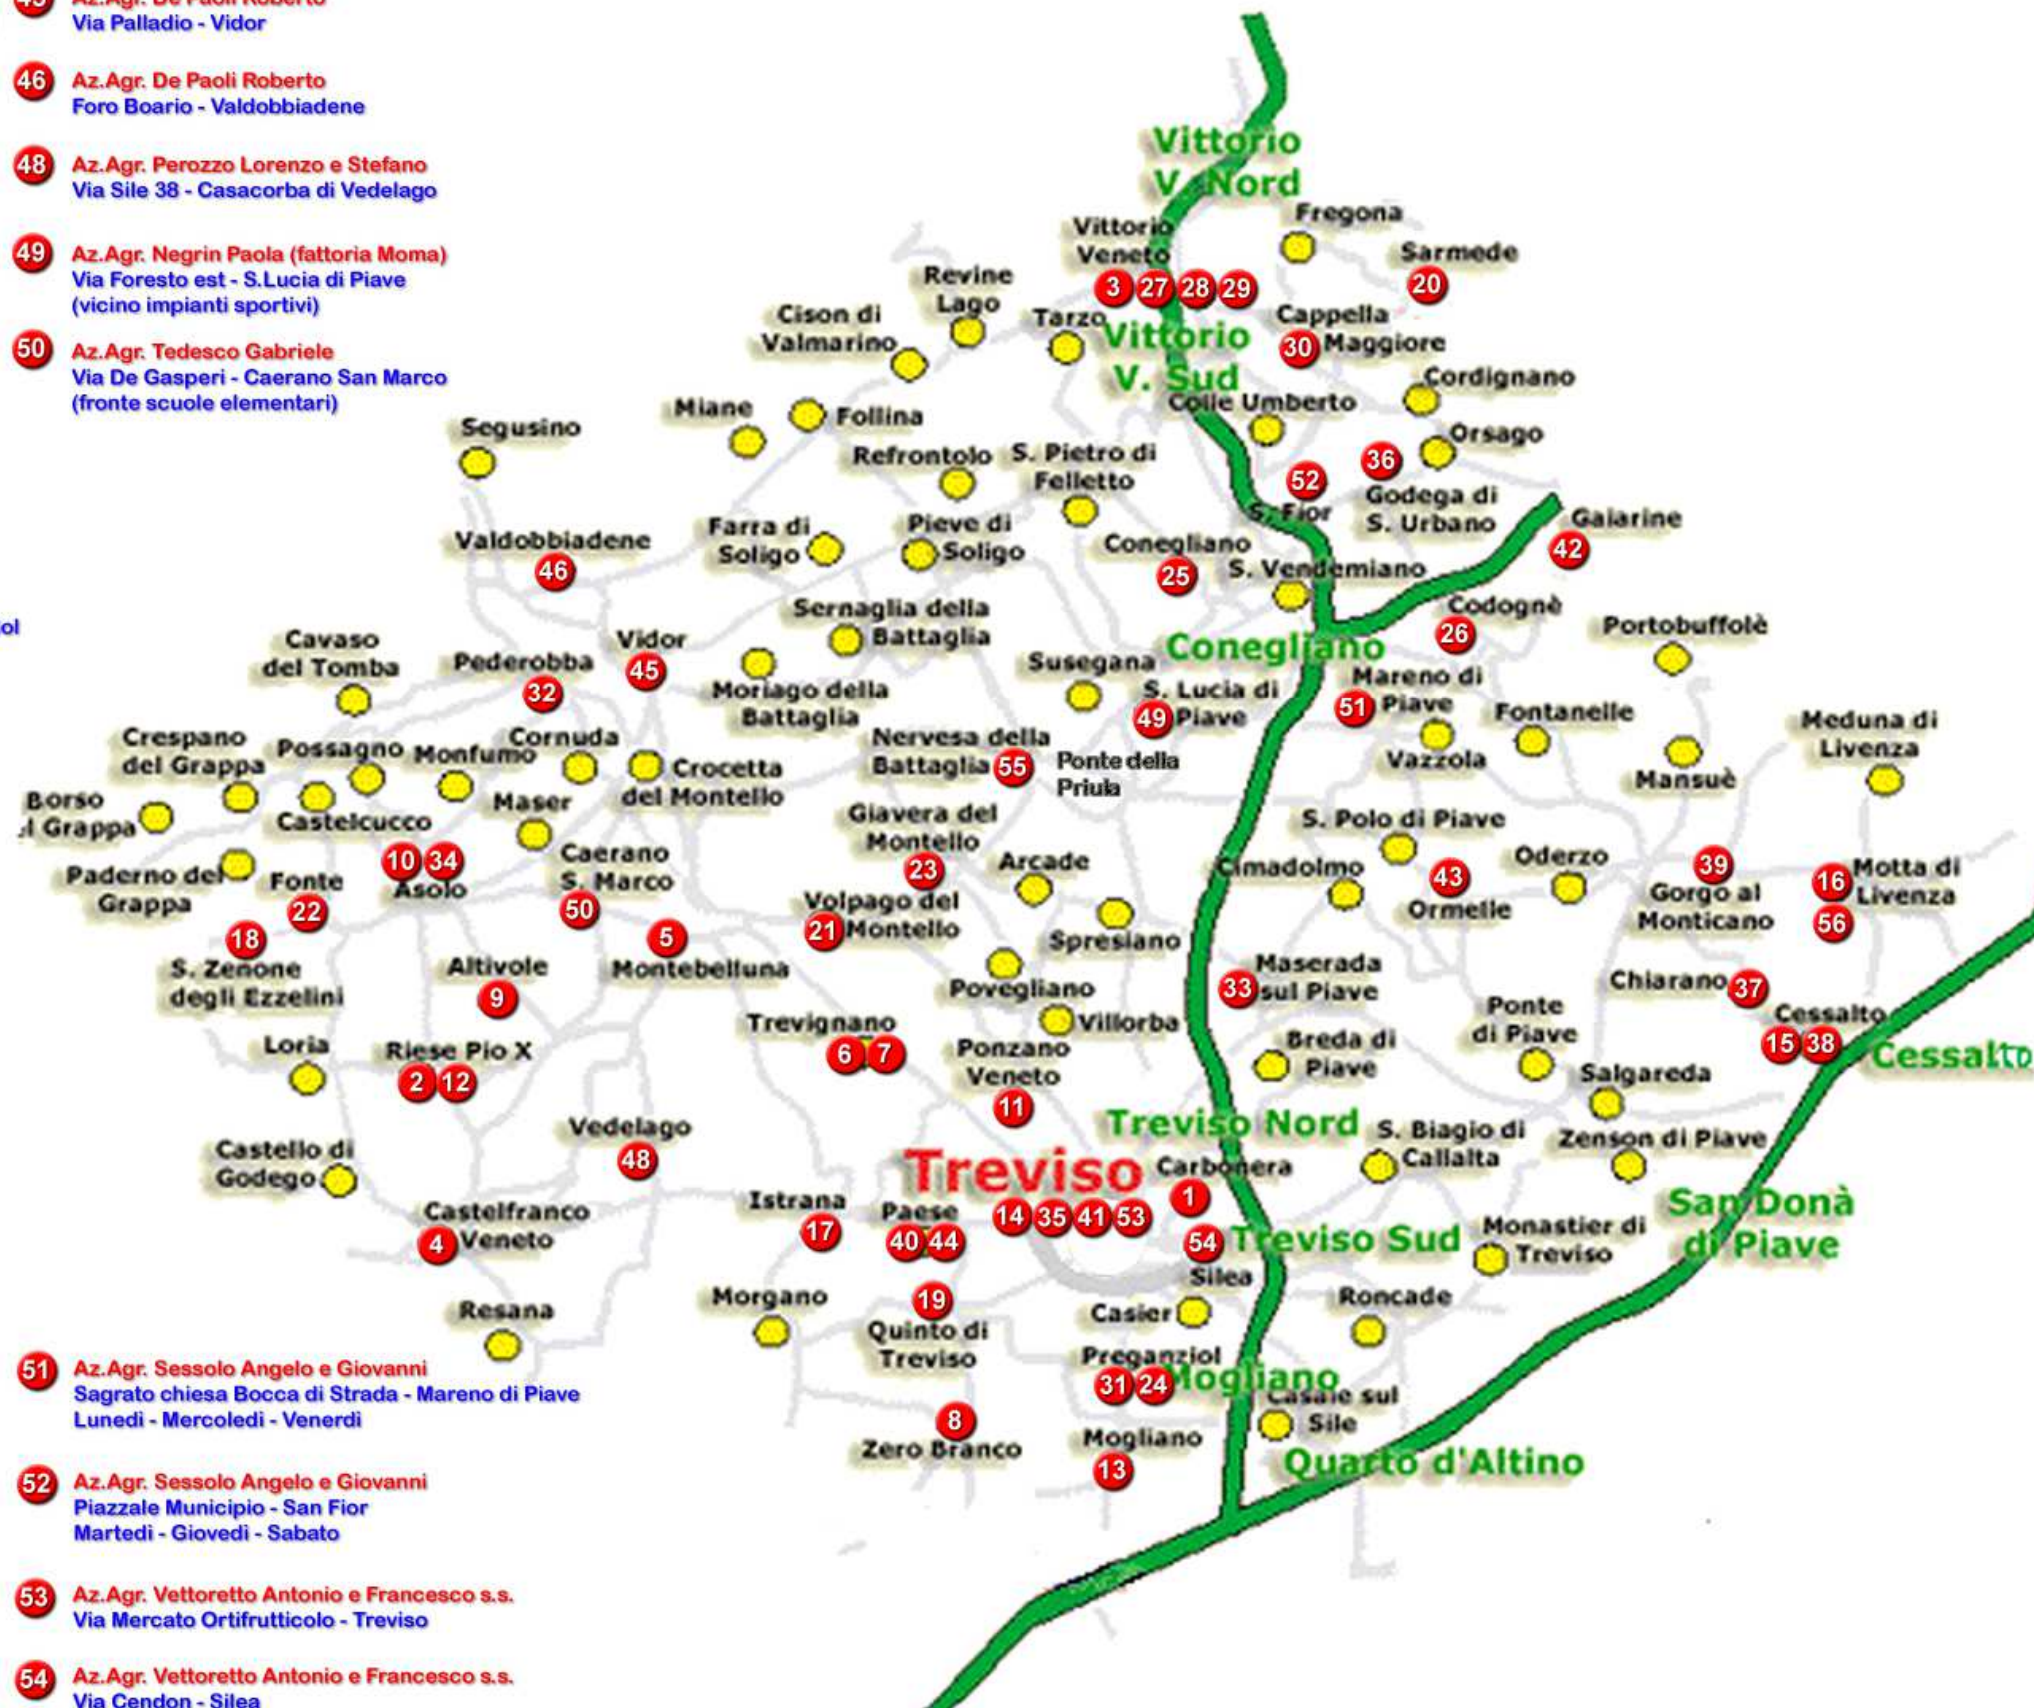

1. 43 Az.Agr. Barattin Daniele
   Via Liette 5 - caseificio Lia - Ormelle
2. 44 Az.Agr. Vettoretto Antonio e Francesco s.s.
   Via della Resistenza - Paese
3. 45 Az.Agr. De Paoli Roberto
   Via Palladio - Vidor
4. 46 Az.Agr. De Paoli Roberto
   Foro Boario - Valdobbiadene
5. 48 Az.Agr. Perozzo Lorenzo e Stefano
   Via Sile 38 - Casacorba di Vedelago
6. 49 Az.Agr. Negrin Paola (fattoria Moma)
   Via Foresto est - S.Lucia di Piave
   (vicino impianti sportivi)
7. 50 Az.Agr. Tedesco Gabriele
   Via De Gasperi - Caerano San Marco
   (fronte scuole elementari)
8. 51 Az.Agr. Sessolo Angelo e Giovanni
   Sagrato chiesa Bocca di Strada - Mareno di Piave
   Lunedì - Mercoledì - Venerdì
9. 52 Az.Agr. Sessolo Angelo e Giovanni
   Piazzale Municipio - San Fior
   Martedì - Giovedì - Sabato
10. 53 Az.Agr. Vettoretto Antonio e Francesco s.s.
    Via Mercato Ortofrutticolo - Treviso
11. 54 Az.Agr. Vettoretto Antonio e Francesco s.s.
    Via Cendon - Silea

1. 55 Az.Agr. Fiorotto Vittorio
   Via Priula 87 - Bidasio di Nervesa d.Battaglia
2. 56 Az.Agr. Fedrigo s.s.
   di Fedrigo Mauro e Andrea
   Via Einaudi - Motta di Livenza

per trovare la piantina sempre aggiornata visita il sito www.apatv.net cliccando su "distributori latte crudo"